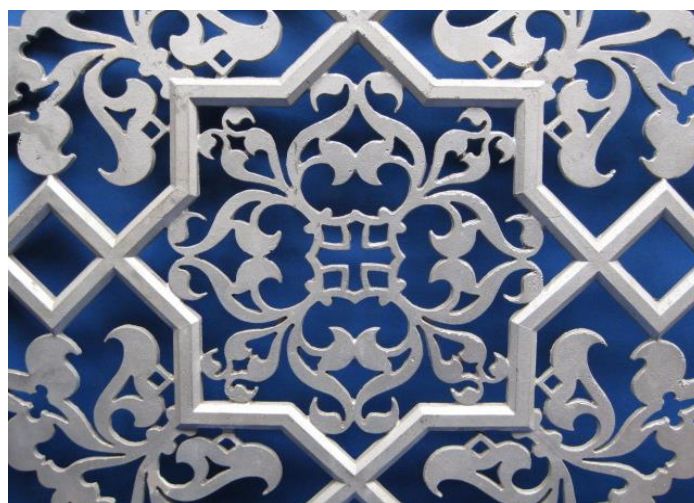

Bezeichnung	Abmaße [mm]	Preis [€]

Zierritter	990x840x15