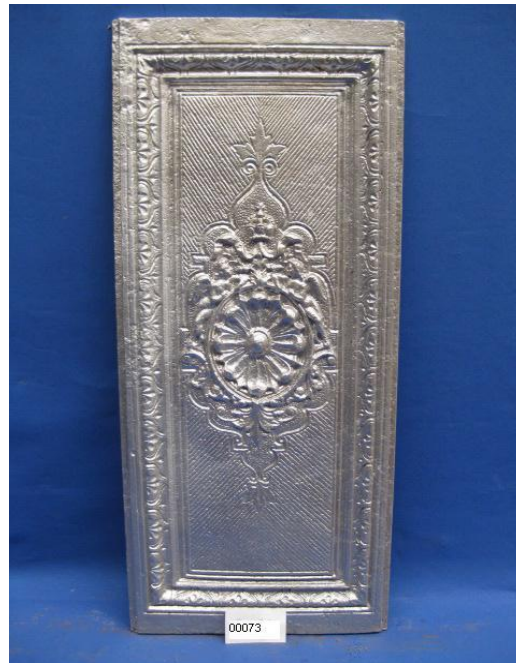

Turalnr. 00071

Bezeichnung	Abmaße [mm]	Preis [€]
Ziergitter	555x235x10	

Turalnr. 00072

Bezeichnung	Abmaße [mm]	Preis [€]
Ziergitter	800x260x25	

Turalnr. 00073

Bezeichnung	Abmaße [mm]	Preis [€]
Ziertafel	505x220x10	

Turalnr. 00074

Bezeichnung	Abmaße [mm]	Preis [€]
Zierwinkel mit Ornament	300x200x55	

Turalnr. 00075

Bezeichnung	Abmaße [mm]	Preis [€]
Wendeltreppenelement	700x200x40 da=90 di=80	