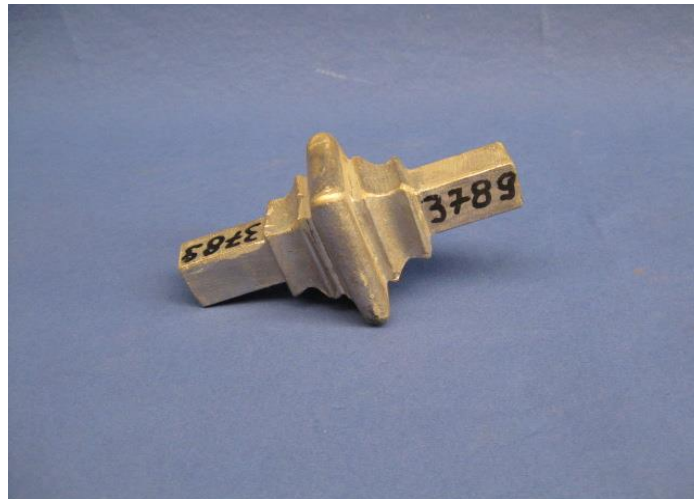

Turalnr.

3781

Bezeichnung	Abmaße [mm]	Preis [€]
Rosette	140 x 90	

Turalnr.

3141

Bezeichnung	Abmaße [mm]	Preis [€]
Rosette	135 x 80	8,15 €

Turalnr. 3789

Bezeichnung	Abmaße [mm]	Preis [€]
Zierstück mit Bohrung	110 x 50	

Turalnr. 00059

Bezeichnung	Abmaße [mm]	Preis [€]
Zierleiste	1340x120x10	

Turalnr. 00060

Bezeichnung	Abmaße [mm]	Preis [€]
Zierleiste	Lx110x8	

Turalnr. 00061

Bezeichnung	Abmaße [mm]	Preis [€]
Zierleiste zweigeteilt mit Blumen und Ranken	640x170x20	

Turalnr. 00066

Bezeichnung	Abmaße [mm]	Preis [€]
-------------	-------------	-----------

Zierritter	990x840x15	
------------	------------	--

Turalnr. 00067

Bezeichnung	Abmaße [mm]	Preis [€]
Ziereinsatz	410x230x60	

Turalnr. 00074

Bezeichnung	Abmaße [mm]	Preis [€]
Zierwinkel mit Ornament	300x200x55	

Turalnr. 00075

Bezeichnung	Abmaße [mm]	Preis [€]
Wendeltreppenelement	700x200x40 da=90 di=80	