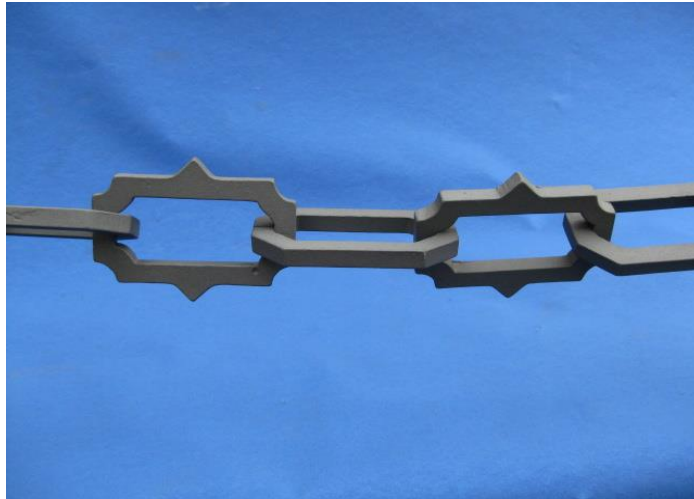

Turalnr. 3112

Bezeichnung	Abmaße [mm]	Preis [€]
Kettenglieder einfach, groß	100x75x10