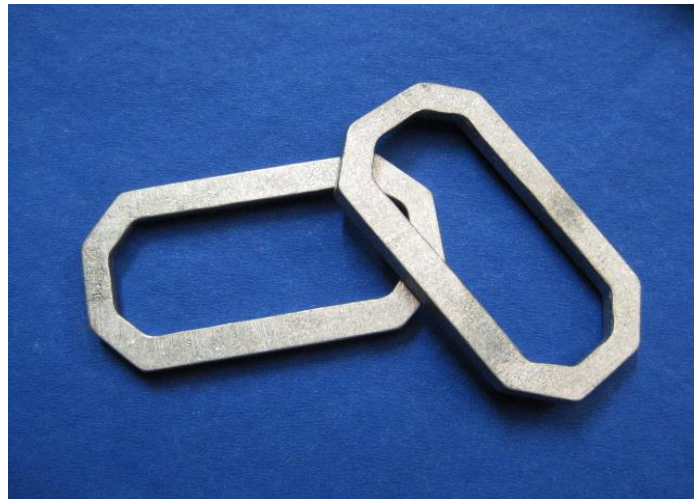

Turalnr. 00029

Bezeichnung	Abmaße [mm]	Preis [€]
Säulenfuß zweigeteilt	4Kant innen = 65 4Kant außen = 230 h=35	

Turalnr. 3112

Bezeichnung	Abmaße [mm]	Preis [€]
Kettenglieder einfach, groß	100x75x10	

Turalnr. 3112A

Bezeichnung	Abmaße [mm]	Preis [€]
Kettenglieder gezackt, groß	100x55x10	

Turalnr. 3113

Bezeichnung	Abmaße [mm]	Preis [€]
Kettenglieder einfach, klein	67x36x6	

Turalnr. 3113A

Bezeichnung	Abmaße [mm]	Preis [€]
Kettenglieder gezackt, klein	67x47x6	