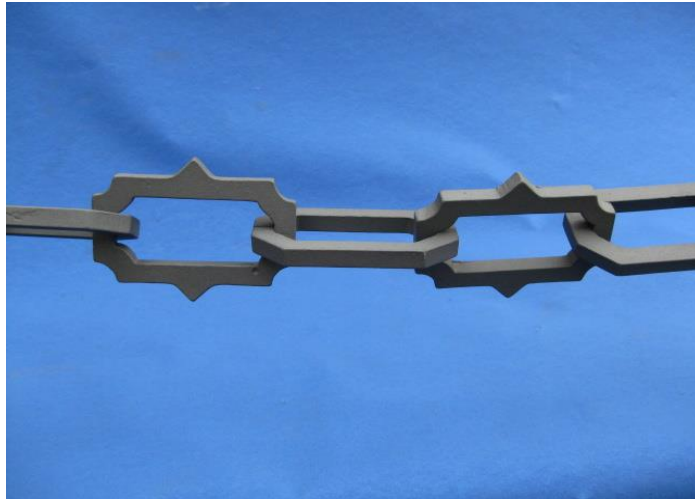

Turalnr. 3112A

Bezeichnung	Abmaße [mm]	Preis [€]
Kettenglieder gezackt, groß	100x55x10